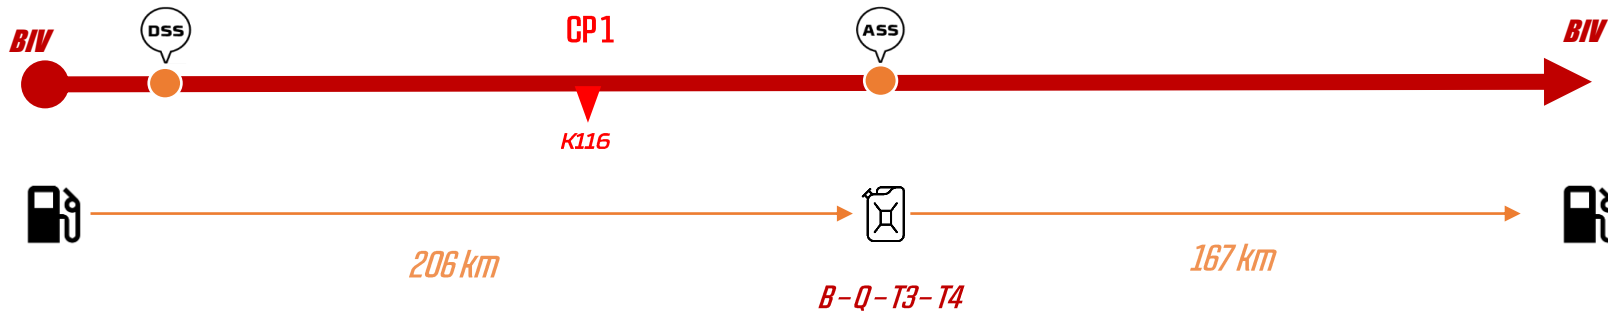

Étape  
Stage  
Etapa  
المرحلة

12

13/01/2023

Vendredi - Friday - Vierners - فريديدي

374 km - SS : 185 km

# Empty Quarter Marathon → Shaybah

☀️ 06:00 Empty Quarter Marathon ☾ 17:02 Shaybah

ROAD SECTION A : 21 KM

SS12 : 185 KM

ROAD SECTION B : 167 KM

## DSS 1st Departure

06:50

08:45